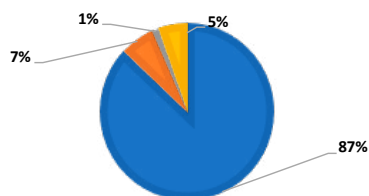

FRECUENCIA

2 veces por semana (martes y jueves).

CIRCULACIÓN B2B

Distribución via e-mail a profesionales de la industria turística a través de una completa base de datos que incluye más de 3.114 direcciones electrónicas (leisure y corporate).

DISTRIBUCIÓN POR REGIONES

■ QUITO ■ GUAYAQUIL ■ CUENCA ■ LOJA ■ MACHALA ■ Otras

DISTRIBUCIÓN POR SEGMENTOS

■ Agencias de viajes ■ prestadores de servicios ■ Organismos oficiales ■ Otros

ENCABEZADO
570 X 100 PIXELS
200 KB MÁXIMO
U\$S 1.200 +IVA