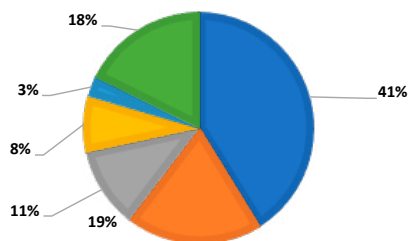

FRECUENCIA

2 veces por semana (martes y jueves).

CIRCULACIÓN B2B

Distribución via e-mail a profesionales de la industria turística a través de una completa base de datos que incluye más de 3.114 direcciones electrónicas (leisure y corporate).

DISTRIBUCIÓN POR REGIONES

■ QUITO ■ GUAYAQUIL ■ CUENCA ■ LOJA ■ MACHALA ■ Otras

DISTRIBUCIÓN POR SEGMENTOS

■ Agencias de viajes ■ prestadores de servicios ■ Organismos oficiales ■ Otros

ENCABEZADO
570 X 100 PIXELS
200 KB MÁXIMO
U\$S 1.200 +IVA