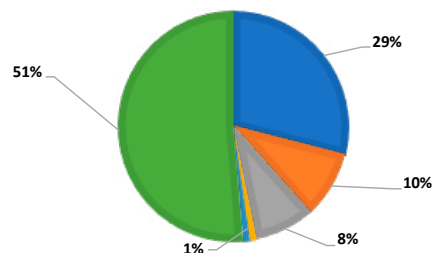

FRECUENCIA

Diaria (de lunes a viernes).

CIRCULACIÓN B2B

Distribución vía e-mail a profesionales de la industria turística a través de una completa base de datos que incluye más de 23.058 direcciones electrónicas (leisure y corporate).

DISTRIBUCIÓN POR REGIONES

■ Bogotá ■ Medellín ■ Cali ■ Cartagena ■ Barranquilla ■ Otras

DISTRIBUCIÓN POR SEGMENTOS

■ Agencias de viajes ■ prestadores de servicio ■ Organismos oficiales ■ Otros

ENCABEZADO
570 X 100 PIXELS
200 KB MÁXIMO
U\$S 2.160 + IVA