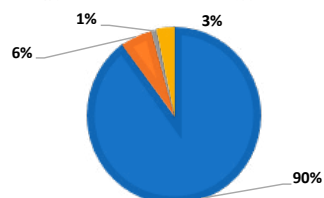

FRECUENCIA

Diaria (de lunes a viernes).

CIRCULACIÓN B2B

Distribución vía e-mail a profesionales de la industria turística a través de una completa base de datos que incluye más de 23.058 direcciones electrónicas (leisure y corporate).

DISTRIBUCIÓN POR REGIONES

■ Bogotá ■ Medellín ■ Cali ■ Cartagena ■ Barranquilla ■ Otras

DISTRIBUCIÓN POR SEGMENTOS

■ Agencias de viajes ■ prestadores de servicio ■ Organismos oficiales ■ Otros

ENCABEZADO
570 X 100 PIXELS
200 KB MÁXIMO
U\$S 2.160 + IVA