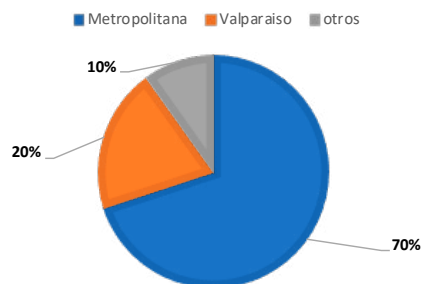

FRECUENCIA

Tres veces por semana.

CIRCULACIÓN B2B

Distribución vía e-mail a profesionales de la industria turística a través de una completa base de datos que incluye más de 16.300 direcciones electrónicas (leisure y corporate).

DISTRIBUCIÓN POR REGIONES

DISTRIBUCIÓN POR SEGMENTOS

ENCABEZADO
570 X 100 PIXELS
200 KB MÁXIMO
U\$S 1.200 +IVA

LATERAL SUPERIOR
120 X 190 PIXELS
200 KB MÁXIMO
U\$S 600 +IVA

LATERAL INFERIOR
120 X 190 PIXELS
200 KB MÁXIMO
U\$S 420 +IVA