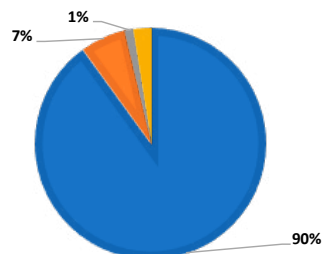

FRECUENCIA

Diaria (de lunes a viernes).

CIRCULACIÓN B2B

Distribución vía e-mail a profesionales de la industria turística a través de una completa base de datos que incluye más de 28.361 direcciones electrónicas (leisure y corporate).

ENCABEZADO
570 X 100 PIXELS
200 KB MÁXIMO
U\$S 2.160 + IVA

LATERAL SUPERIOR
120 X 190 PIXELS
200 KB MÁXIMO
U\$S 1.080 + IVA

LATERAL INFERIOR
120 X 190 PIXELS
200 KB MÁXIMO
U\$S 756 + IVA

DOBLE LATERAL SUPERIOR
120 X 380 PIXELS
200 KB MÁXIMO
U\$S 1.836 + IVA