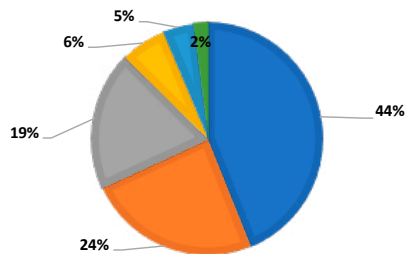

E-NEWS

CONTENIDO EDITORIAL

Es el boletín informativo digital para Argentina producido por Ladevi Ediciones. Contiene un resumen cotidiano de las actividades del mercado con el tratamiento periodístico que convirtió a Ladevi en líder en comunicación turística en América Latina y el Caribe.

FRECUENCIA

Diaria (de lunes a viernes).

CIRCULACIÓN B2B

Distribución vía e-mail a profesionales de la industria turística a través de una completa base de datos que incluye más de 28.361 direcciones electrónicas (leisure y corporate).

DISTRIBUCIÓN POR REGIONES

■ Area Buenos Aires ■ Córdoba-Rosario ■ NOROESTE ■ Mendoza ■ Patagonia ■ Otras