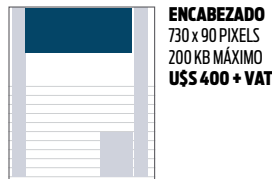

OPORTUNIDADES

Viajando.travel ofrece distintas alternativas publicitarias: desde el cabezal a los laterales "flotantes" y tres medidas de laterales convencionales.

Tarifas expresadas en dólares estadounidenses. Sujetas a modificaciones sin previo aviso, de acuerdo a las condiciones operativas y legales vigentes